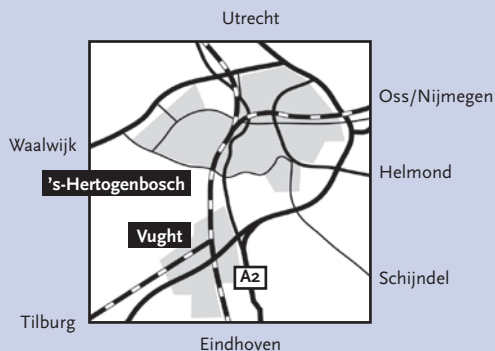

Openbaar vervoer

Als u met het openbaar vervoer reist dan adviseren wij u uw route te plannen via www.9292.nl of te bellen met 0900-9292 (70 ct/min).

Op het gehele terrein geldt een maximum snelheid van 30 km/uur.

Voetgangers hebben altijd voorrang!