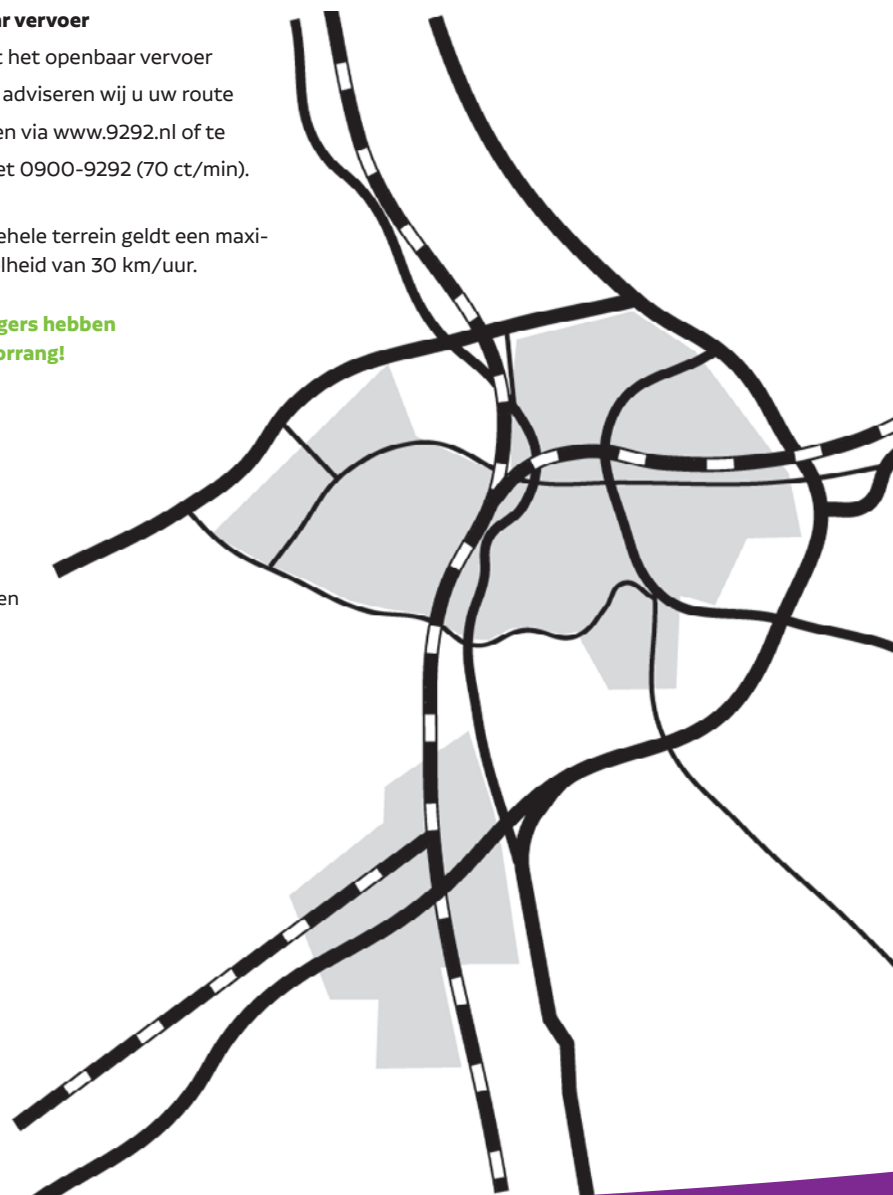

Reinier van Arkel
Parklaan 8
5261 LR Vught
(073) 658 5111

Reinier van Arkel
Postbus 10150 5
260 GB Vught

www.reiniervanarkel.nl
info@reiniervanarkel.nl