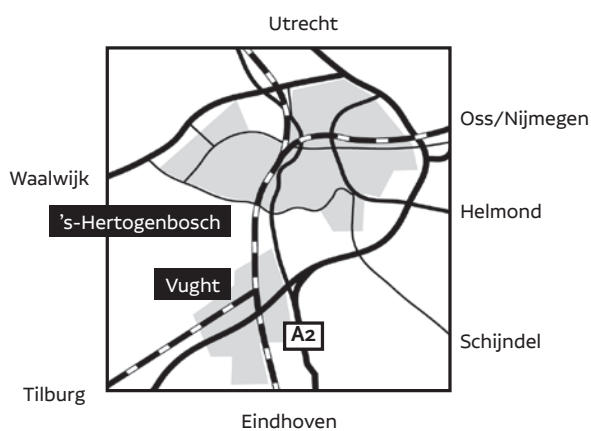

Reinier van Arkel
Parklaan 8
5261 LR Vught
(073) 658 5111

Reinier van Arkel
Postbus 10150 5
260 GB Vught

www.reiniervanarkel.nl
info@reiniervanarkel.nl